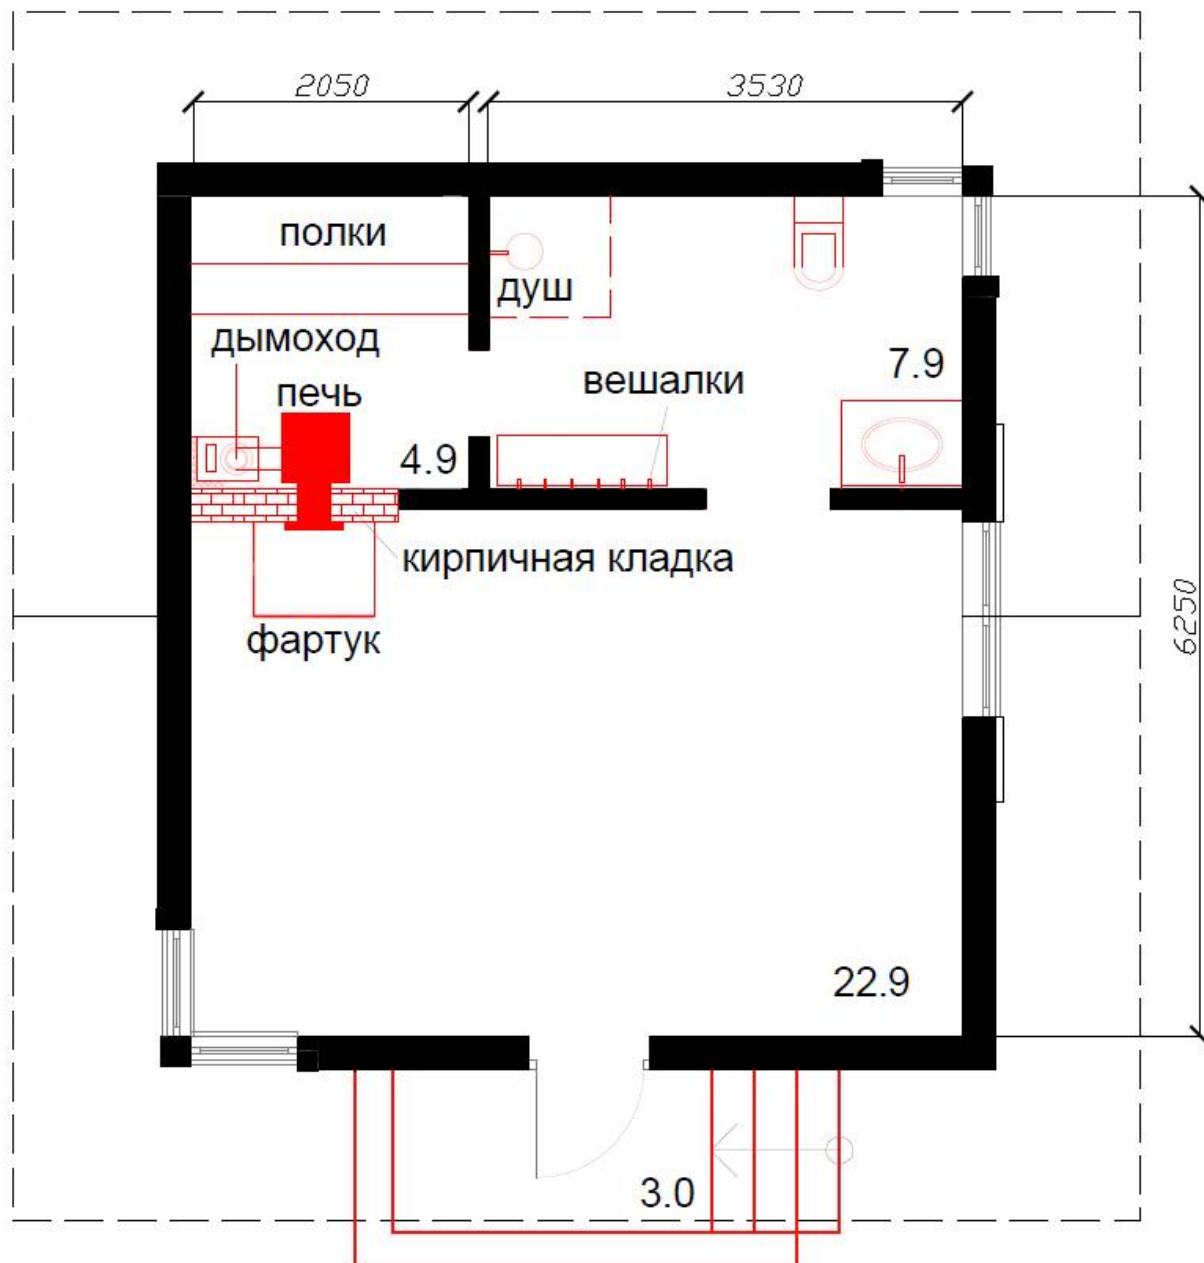

БАНЯ В-36

теплый европейский домокомплект с доставкой и сборкой на Вашем участке

ПЛАН ЭТАЖА

DAS HAUS: БЫСТРО, ПРОСТО И БЕЗ ХЛОПОТ !

ЗВОНИ И ЗАКАЗЫВАЙ !

DAS HAUS
Fabrik Häuser

Представительство Центральный регион России и Москва: +7 (925) 713-31-72, dh-rus@yandex.ru
www.dh-rus.ru; www.dh-euro.ru